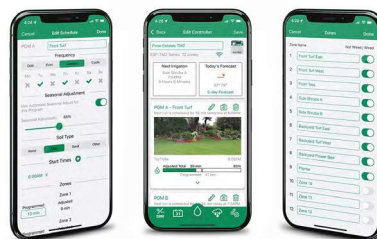

Modul LNK2 WiFi

NOVINKA

Modul LNK2 WiFi v priebehu niekoľkých sekúnd aktualizuje ovládacie jednotky ESP-ME3, ESP-Me, ESP-TM2 a ESP-RZXe – na účely riadenia v reálnom čase kdekoľvek a kedykoľvek pomocou mobilnej aplikácie.

Nepotrebuje žiadne nástroje – modul stačí zapojiť, spárovať ho s bezplatnou mobilnou aplikáciou Rain Bird a okamžite budete efektívnejší a výkonnejší.

MODEL

- LNK2 WIFI

Teraz so zosilneným sieťovým pripojením a technológiou rýchleho spárovania Bluetooth®

NOVINKA